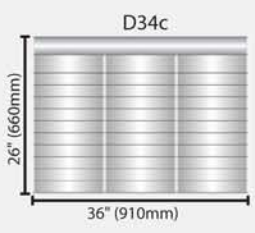

30-MCA

11.46" / 291.08mm
12" / 300mm

Table Stands

Señalización de Escritorio

- A- Non glare polycarbonate
- B- Print
- C- Anodized aluminum extrude
- D- Black acrylic desktop mount
- E- Screw

-
- A- Policarbonato antirreflejante
 - B- Impresión
 - C- Extruido de aluminio anodizado natural
 - D- Montaje de escritorio , acrilico negro
 - E- Tornillo

4" (100mm)

T21c

6" (150mm)

T22c

8" (200mm)

T23c

1.5" / 38.1mm

5-MCA

3.614" / 91.82mm

4" / 100mm

SUS64c

24" (610mm)

1.5" / 38.10mm

2" / 50mm

SUS65c

30" (760mm)