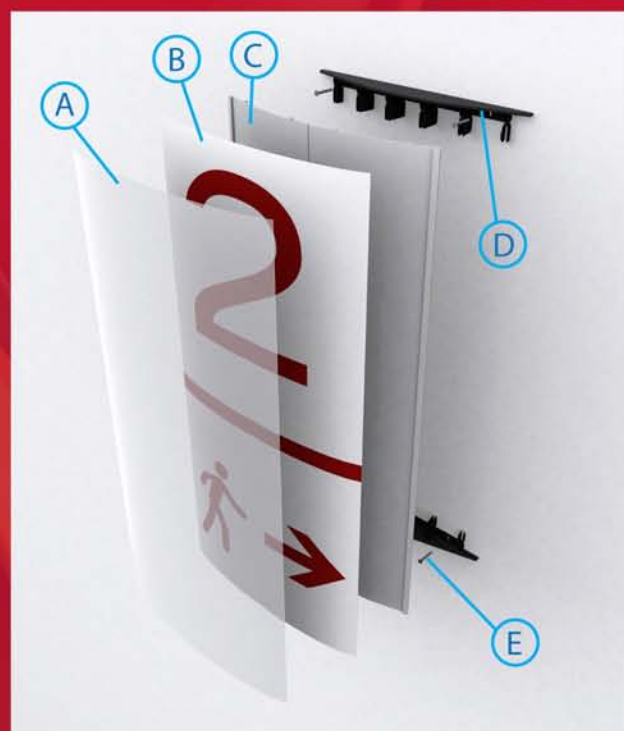

RESTROOMS

PARKING

Table of Contents

<i>WFc - Wall Mounted Signs</i>	2
<i>WBc- Projecting Signs</i>	6
<i>Dc- Directories</i>	8
<i>TSc-Table Stands</i>	10
<i>SUSc- Suspended Signs</i>	12

Tabla de Contenidos

WFc - Rótulos de Pared	2
WBc- Rótulos Proyectados	6
Dc- Directorios	8
TSc- Señalización de Escritorio	10
SUSc- Rótulos Suspendedos	12

Wall Mounted Signs

Rotulos de Pared

- A- Non glare polycarbonate
- B- Print
- C- Anodized aluminum extrude
- D- Black ABS plastic curved clip
- E- Screw

-
- A- Policarbonato antirreflejante
 - B- Impresión
 - C- Extruido de aluminio anodizado natural
 - D- Clip de plástico ABS con pestañas de presión
 - E- Tornillo

WFC

10-MCA

15-MCA

20-MCA

30-MCA

5-MCA

5-MCA