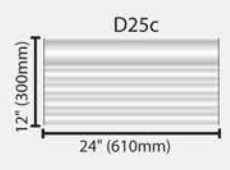

30-MCA

11.46" / 291.08mm
12" / 300mm

Table Stands

Señalización de Escritorio

- A- Non glare polycarbonate
- B- Print
- C- Anodized aluminum extrude
- D- Black acrylic desktop mount
- E- Screw

-
- A- Policarbonato antirreflejante
 - B- Impresión
 - C- Extruido de aluminio anodizado natural
 - D- Montaje de escritorio , acrilico negro
 - E- Tornillo

4" (100mm)

T21c

6" (150mm)

T22c

8" (200mm)

T23c

1.5" / 38.1mm

5-MCA

6" (150mm)

T27c

8" (200mm)

T28c

10" (250mm)

T29c

3.614" / 91.81mm

10-MCA

3.614" / 91.82mm

4" / 100mm

SUS64c

24" (610mm)

1.5" / 38.10mm

2" / 50mm

SUS65c

30" (760mm)