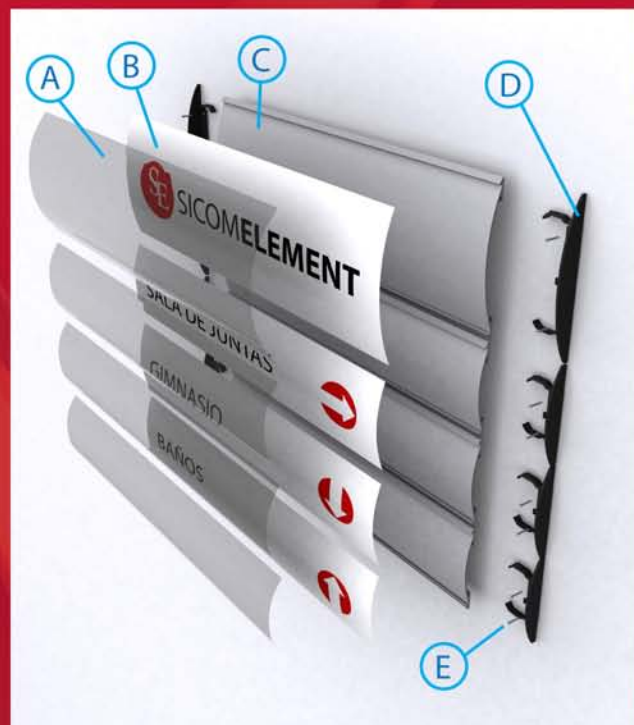

Directories

Directorio

- A- Non glare polycarbonate
- B- Print
- C- Anodized aluminum extrude
- D- Black ABS plastic curved clip
- E- Screw

1. ---
2. A- Policarbonato antirreflejante
   - B- Impresión
   - C- Extruido de aluminio anodizado natural
   - D- Clip de plástico ABS con pestañas de presión
   - E- Tornillo