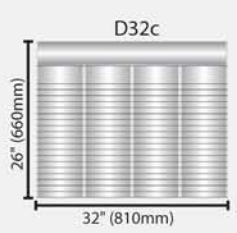

30-MCA

11.46" / 291.08mm
12" / 300mm

Table Stands

Señalización de Escritorio

- A- Non glare polycarbonate
- B- Print
- C- Anodized aluminum extrude
- D- Black acrylic desktop mount
- E- Screw

-
- A- Policarbonato antirreflejante
 - B- Impresión
 - C- Extruido de aluminio anodizado natural
 - D- Montaje de escritorio , acrilico negro
 - E- Tornillo

4" (100mm)

T21c

6" (150mm)

T22c

8" (200mm)

T23c

1.5" / 38.1mm

5-MCA

3.614" / 91.82mm

4" / 100mm

SUS64c

24" (610mm)

1.5" / 38.10mm

2" / 50mm

SUS65c

30" (760mm)