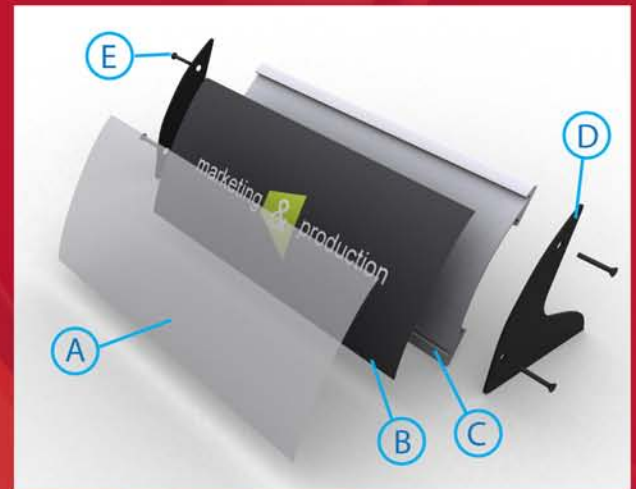

30-MCA

11.46" / 291.08mm
12" / 300mm

Table Stands

Señalización de Escritorio

- A- Non glare polycarbonate
- B- Print
- C- Anodized aluminum extrude
- D- Black acrylic desktop mount
- E- Screw

-
- A- Policarbonato antirreflejante
 - B- Impresión
 - C- Extruido de aluminio anodizado natural
 - D- Montaje de escritorio , acrilico negro
 - E- Tornillo