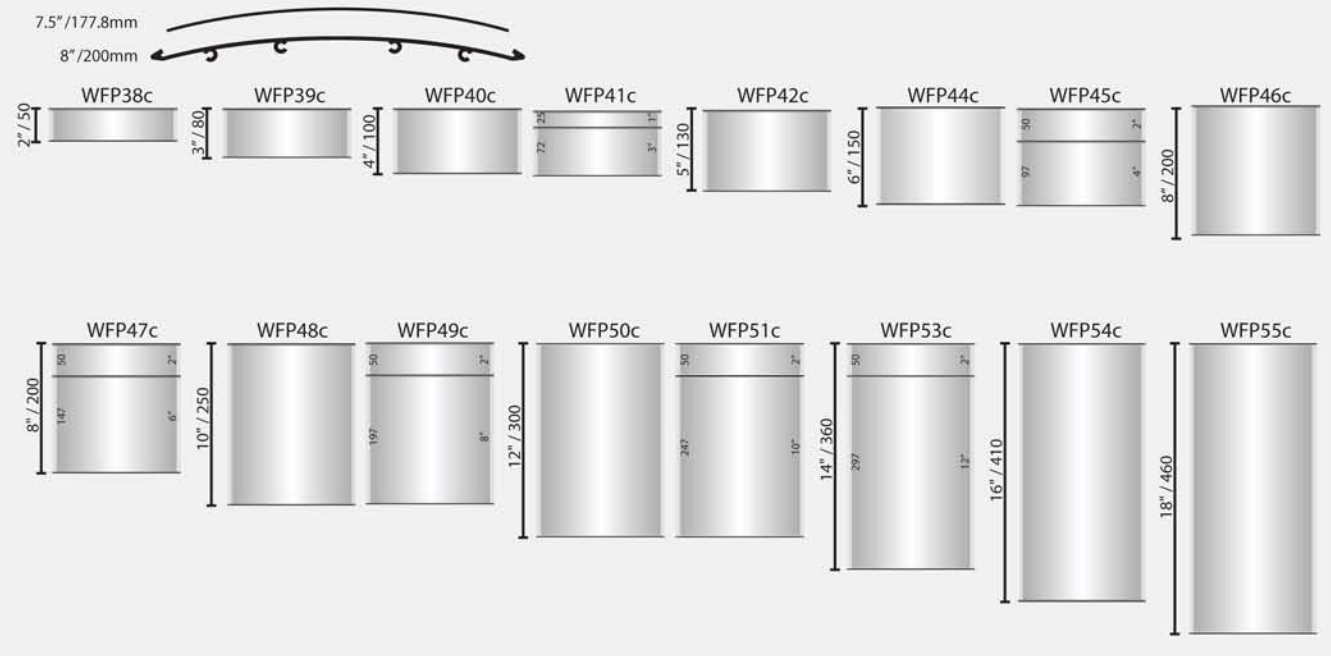

-
- A- Policarbonato antirreflejante
 - B- Impresión
 - C- Extruido de aluminio anodizado natural
 - D- Clip de plástico ABS con pestañas de presión
 - E- Tornillo

WFC

10-MCA

15-MCA

20-MCA

30-MCA

5-MCA

5-MCA

3.614" / 91.82mm

4" / 100mm

SUS64c

24" (610mm)

1.5" / 38.10mm

2" / 50mm

SUS65c

30" (760mm)

1.5" / 38.10mm

2" / 50mm

10-MCA
5-MCA
5-MCA

7.5" / 177.8mm

8" / 200mm

SUS69c

25" (640mm)

5.67" / 144.02mm

6" / 150mm

SUS70c

30" (760mm)

5.67" / 144.02mm

6" / 150mm

SUS71c

40" (1020mm)

20-MCA
15-MCA
15-MCA