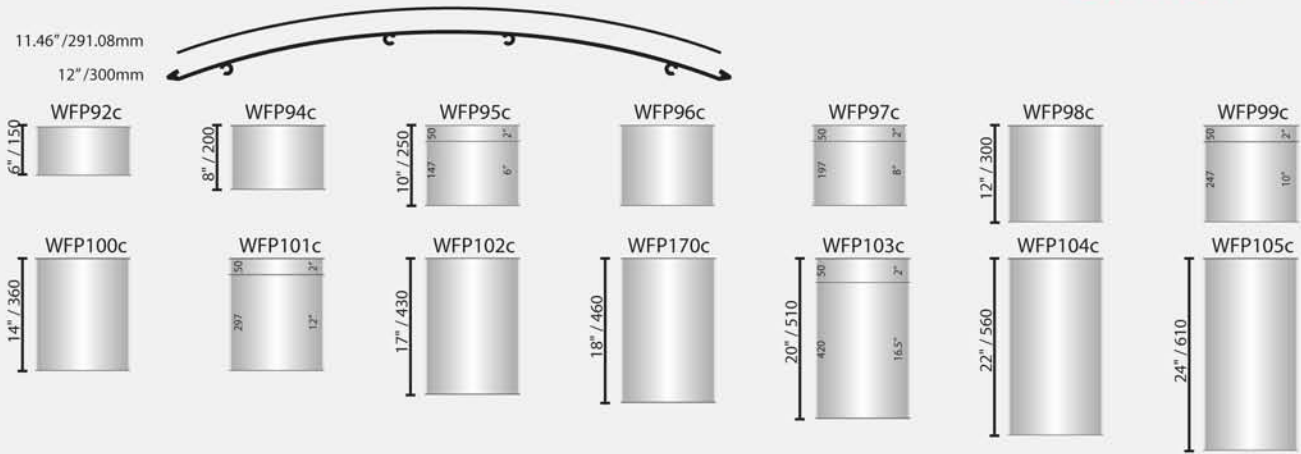

-
- A- Policarbonato antirreflejante
 - B- Impresión
 - C- Extruido de aluminio anodizado natural
 - D- Clip de plástico ABS con pestañas de presión
 - E- Tornillo

WFC

10-MCA

15-MCA

20-MCA

30-MCA

5-MCA

5-MCA

3.614" / 91.82mm

4" / 100mm

SUS64c

24" (610mm)

1.5" / 38.10mm

2" / 50mm

SUS65c

30" (760mm)

1.5" / 38.10mm

2" / 50mm

10-MCA
5-MCA
5-MCA

7.5" / 177.8mm

8" / 200mm

SUS69c

25" (640mm)

5.67" / 144.02mm

6" / 150mm

SUS70c

30" (760mm)

5.67" / 144.02mm

6" / 150mm

SUS71c

40" (1020mm)

20-MCA
15-MCA
15-MCA