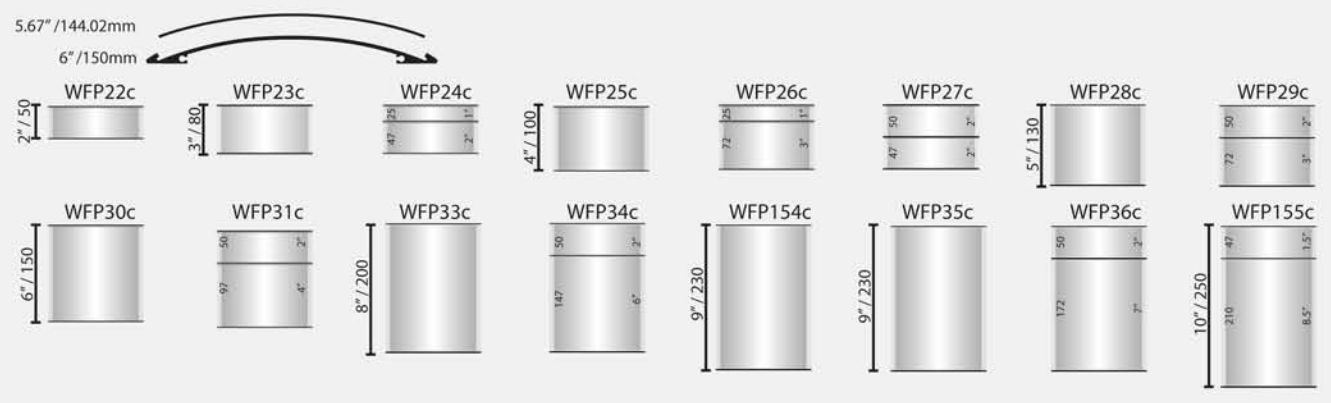

-
- A- Policarbonato antirreflejante
 - B- Impresión
 - C- Extruido de aluminio anodizado natural
 - D- Clip de plástico ABS con pestañas de presión
 - E- Tornillo

WFC

10-MCA

15-MCA

20-MCA

30-MCA

5-MCA

5-MCA

3.614" / 91.82mm

4" / 100mm

SUS64c

24" (610mm)

1.5" / 38.10mm

2" / 50mm

SUS65c

30" (760mm)

1.5" / 38.10mm

2" / 50mm

10-MCA
5-MCA
5-MCA

7.5" / 177.8mm

8" / 200mm

SUS69c

25" (640mm)

5.67" / 144.02mm

6" / 150mm

SUS70c

30" (760mm)

5.67" / 144.02mm

6" / 150mm

SUS71c

40" (1020mm)

20-MCA
15-MCA
15-MCA